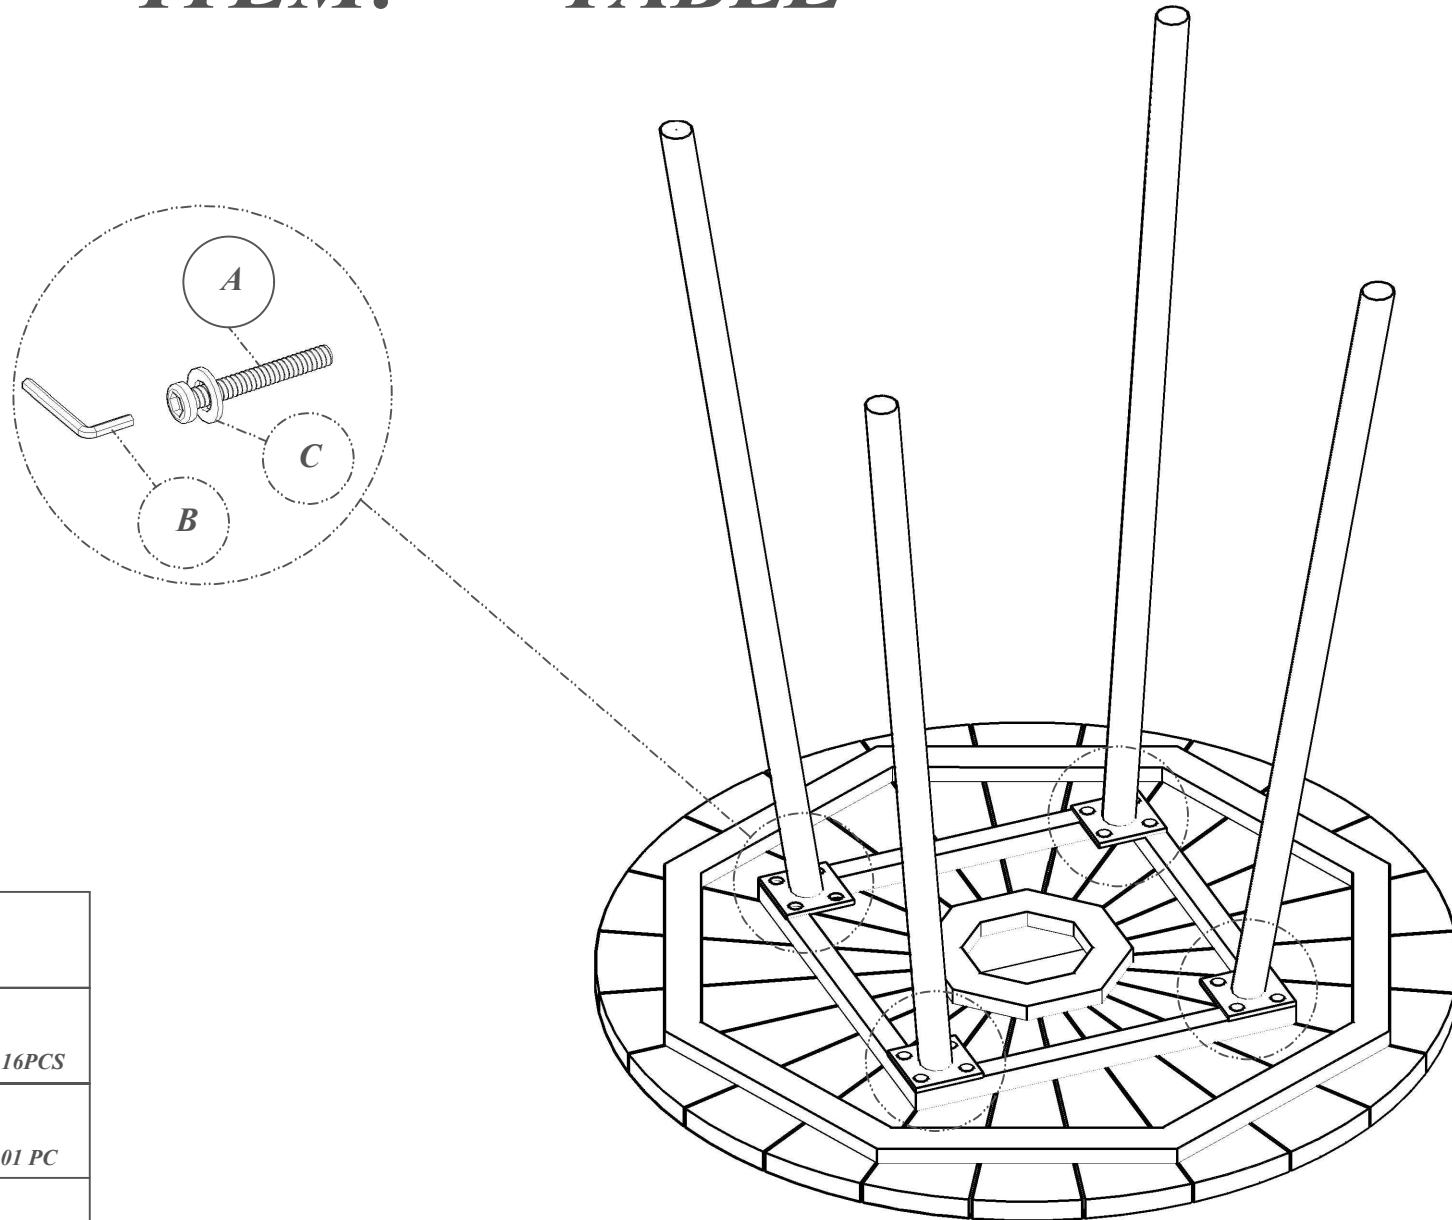

ASSEMBLY INSTRUCTIONS

ITEM: TABLE

HARDWARE LIST

<i>A</i>		<i>16PCS</i>
<i>BOLT M6x15</i>		
<i>B</i>		<i>01 PC</i>
<i>HEXAGON KEY</i>		
<i>C</i>		<i>16 PCS</i>
<i>FLAT WASHER</i>		