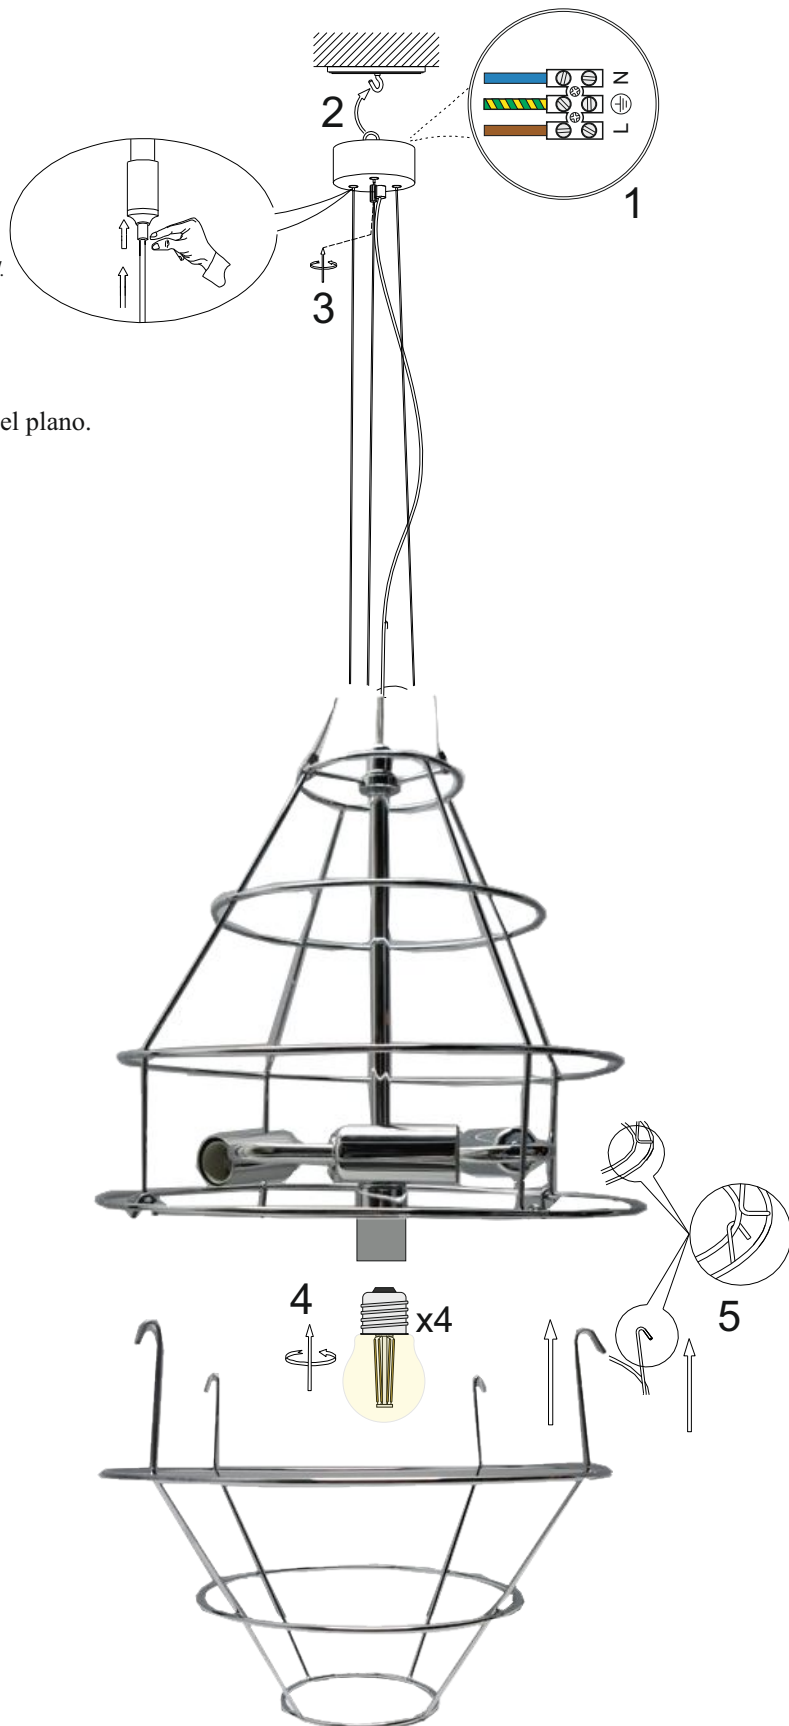

4202230 - DELUXE

4 x E14 Max 5W LED

S Montera lampan enligt skissen.

Om anslutningskabeln skadas skall den bytas ut av tillverkaren, eller dennes representant, eller annan person som har erforderlig kännedom, för att undvika fara.

N Monter lampan i henhold til skissen.

SF Kiinnitä lamppu alla olevan piirroksen mukaan.

EN Assembly the lamp according to the sketch.

If the external cable or cord of this luminaire is damaged, it must be replaced by the manufacturer or his agent, or other person who has the required knowledge, in order to avoid a hazard.

D Montieren Sie die Leuchte laut Skizze.

F Montez la lampe conformément au croquis.

I Montare la luce del diagramma.

PL Zamontuj lampę zgodnie ze szkicem.

ES Siga las instrucciones de montaje e instalación según el plano.

byrydens.com

4202230 - DELUXE

4 x E14 Max 5W LED

Börja hänga glaset nerifrån

Start hanging the glass from the bottom

byrydens.com