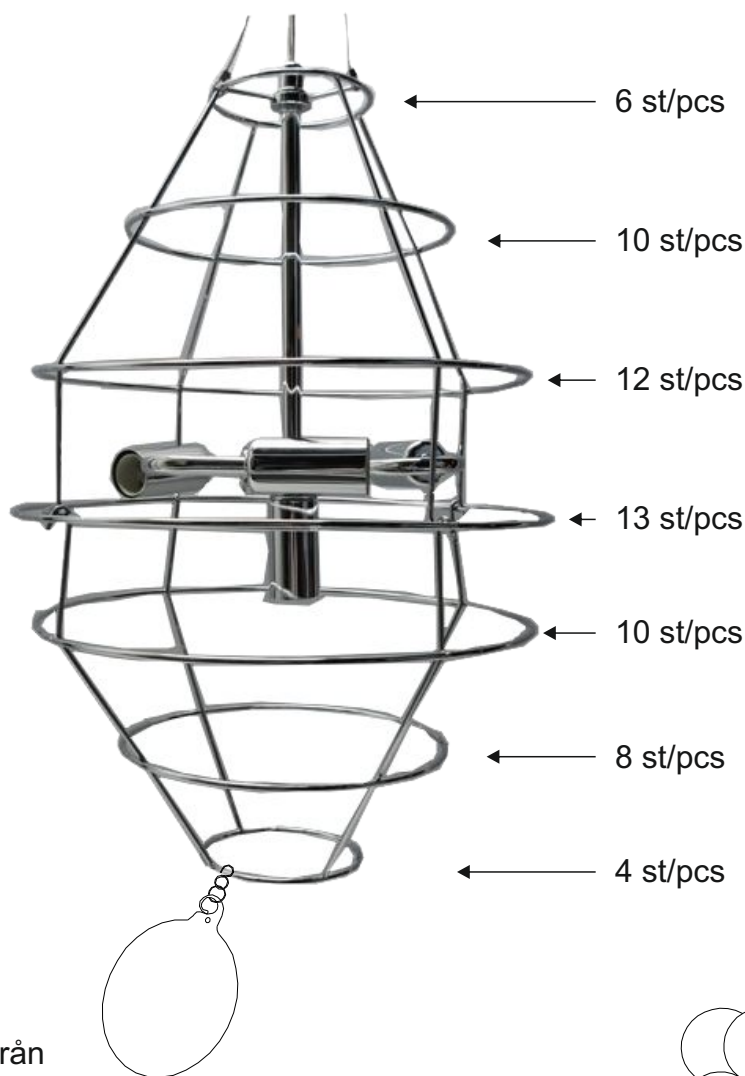

4202230 - DELUXE

4 x E14 Max 5W LED

S Montera lampan enligt skissen.

Om anslutningskabeln skadas skall den bytas ut av tillverkaren, eller dennes representant, eller annan person som har erforderlig kännedom, för att undvika fara.

N Monter lampan i henhold til skissen.

SF Kiinnitä lamppu alla olevan piirroksen mukaan.

EN Assembly the lamp according to the sketch.

If the external cable or cord of this luminaire is damaged, it must be replaced by the manufacturer or his agent, or other person who has the required knowledge, in order to avoid a hazard.

D Montieren Sie die Leuchte laut Skizze.

F Montez la lampe conformément au croquis.

I Montare la luce del diagramma.

PL Zamontuj lampę zgodnie ze szkicem.

ES Siga las instrucciones de montaje e instalación según el plano.

byrydens.com

4202230 - DELUXE

4 x E14 Max 5W LED

Börja hänga glaset nerifrån

Start hanging the glass from the bottom

byrydens.com