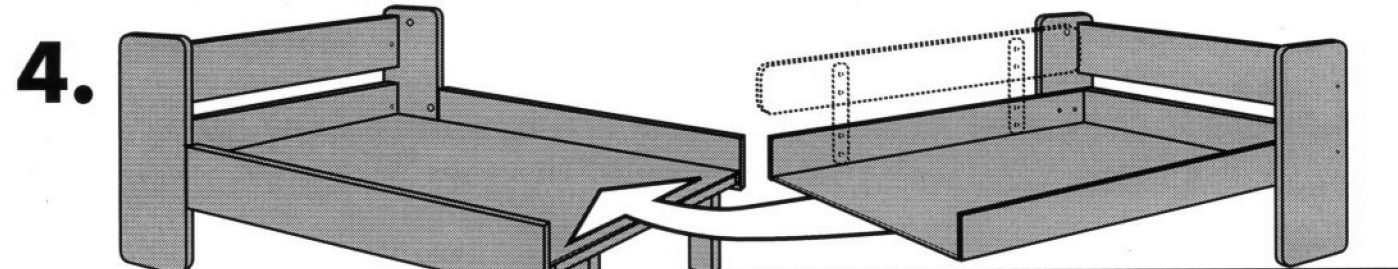

SÄNKY  
 SÄNG  
 BED  
 BETT  
 LIT INDIVIDUEL  
 КРОВАТЬ

A x 16	B x 8	C x 8	O x 8/0	P x 8	Q x 4	S x 4	V x 1

1.

2.

10x40mm	6x14mm	6x38mm	4x20mm	15mm	4,5x40mm	
A x 8	B x 2	D x 2	H x 10	K x 2	Z x 4	

<b>TÄRKEÄÄ!</b>	Tarkista ensin pakkauksen sisältö. Järjestä ruuvit ja helat ohjeen osoittamalla tavalla. Kokoa huonekalu numerorjestyksessä kuvien mukaisesti.
<b>VIKTIGT!</b>	Kontrollera först innehållet. Sortera skruvar och beslag enligt anvisningen. Montera möbelen i nummerordning och som bilderna visar.
<b>IMPORTANT!</b>	First check the contents to make sure that nothing is missing. Sort out the screws and fittings as shown. Assemble your furniture step by step, as shown in the illustrations.
<b>WICHTIG!</b>	Kontrollieren Sie zuerst den Inhalt. Danach Schrauben gemäß Anleitung zurechtlegen. Die Möbelteile in der Reihenfolge der Zahlen zusammenbauen-siehe Abbildung.
<b>IMPORTANT!</b>	Contrôlez d'abord le contenu. Triez vis et accessoires d'installations selon les instructions. Assemblez le meuble en suivant l'ordre numérique et en vous référant aux illustrations.
<b>ВАЖНО!</b>	Проверьте содержимое упаковки. Отсортируйте винты и метиз как показано на рисунке. Последовательность сборки мебели показана на рисунке.