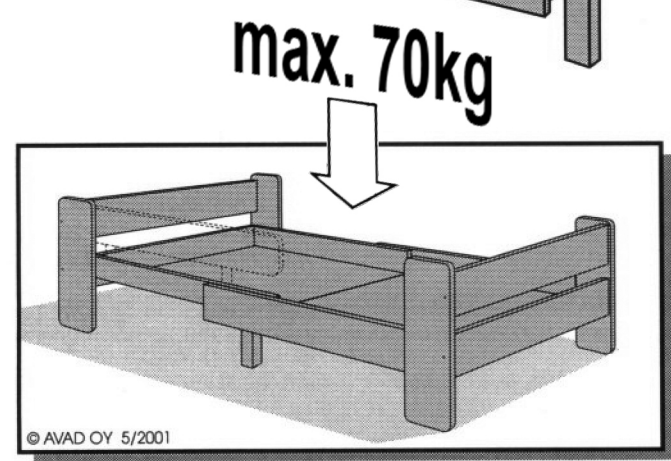

SÄNKY  
 SÄNG  
 BED  
 BETT  
 LIT INDIVIDUEL  
 КРОВАТЬ

A x 16	B x 8	C x 8	O x 8/0	P x 8	Q x 4	S x 4	V x 1

1.

2.

10x40mm	6x14mm	6x38mm	4x20mm	15mm	4,5x40mm	
A x 8	B x 2	D x 2	H x 10	K x 2	Z x 4	

<b>TÄRKEÄÄ!</b>	Tarkista ensin pakkauksen sisältö. Järjestä ruuvit ja helat ohjeen osoittamalla tavalla. Kokoa huonekalu numerorjestyksessä kuvien mukaisesti.
<b>VIKTIGT!</b>	Kontrollera först innehållet. Sortera skruvar och beslag enligt anvisningen. Montera möbelen i nummerordning och som bilderna visar.
<b>IMPORTANT!</b>	First check the contents to make sure that nothing is missing. Sort out the screws and fittings as shown. Assemble your furniture step by step, as shown in the illustrations.
<b>WICHTIG!</b>	Kontrollieren Sie zuerst den Inhalt. Danach Schrauben gemäß Anleitung zurechtlegen. Die Möbelteile in der Reihenfolge der Zahlen zusammenbauen-siehe Abbildung.
<b>IMPORTANT!</b>	Contrôlez d'abord le contenu. Triez vis et accessoires d'installations selon les instructions. Assemblez le meuble en suivant l'ordre numérique et en vous référant aux illustrations.
<b>ВАЖНО!</b>	Проверьте содержимое упаковки. Отсортируйте винты и метиз как показано на рисунке. Последовательность сборки мебели показана на рисунке.