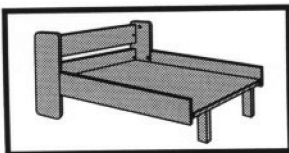

SÄNKY  
 SÄNG  
 BED  
 BETT  
 LIT INDIVIDUEL  
 КРОВАТЬ

A x 16	B x 8	C x 8	O x 8/0	P x 8	Q x 4	S x 4	V x 1

1.

2.

10x40mm	6x14mm	6x38mm	4x20mm	15mm	4,5x40mm	
A x 8	B x 2	D x 2	H x 10	K x 2	Z x 4	

<b>TÄRKEÄÄ!</b>	Tarkista ensin pakkauksen sisältö. Järjestä ruuvit ja helat ohjeen osoittamalla tavalla. Kokoa huonekalu numerorjestyksessä kuvien mukaisesti.
<b>VIKTIGT!</b>	Kontrollera först innehållet. Sortera skruvar och beslag enligt anvisningen. Montera möbelen i nummerordning och som bilderna visar.
<b>IMPORTANT!</b>	First check the contents to make sure that nothing is missing. Sort out the screws and fittings as shown. Assemble your furniture step by step, as shown in the illustrations.
<b>WICHTIG!</b>	Kontrollieren Sie zuerst den Inhalt. Danach Schrauben gemäß Anleitung zurechtlegen. Die Möbelteile in der Reihenfolge der Zahlen zusammenbauen-siehe Abbildung.
<b>IMPORTANT!</b>	Contrôlez d'abord le contenu. Triez vis et accessoires d'installations selon les instructions. Assemblez le meuble en suivant l'ordre numérique et en vous référant aux illustrations.
<b>ВАЖНО!</b>	Проверьте содержимое упаковки. Отсортируйте винты и метиз как показано на рисунке. Последовательность сборки мебели показана на рисунке.