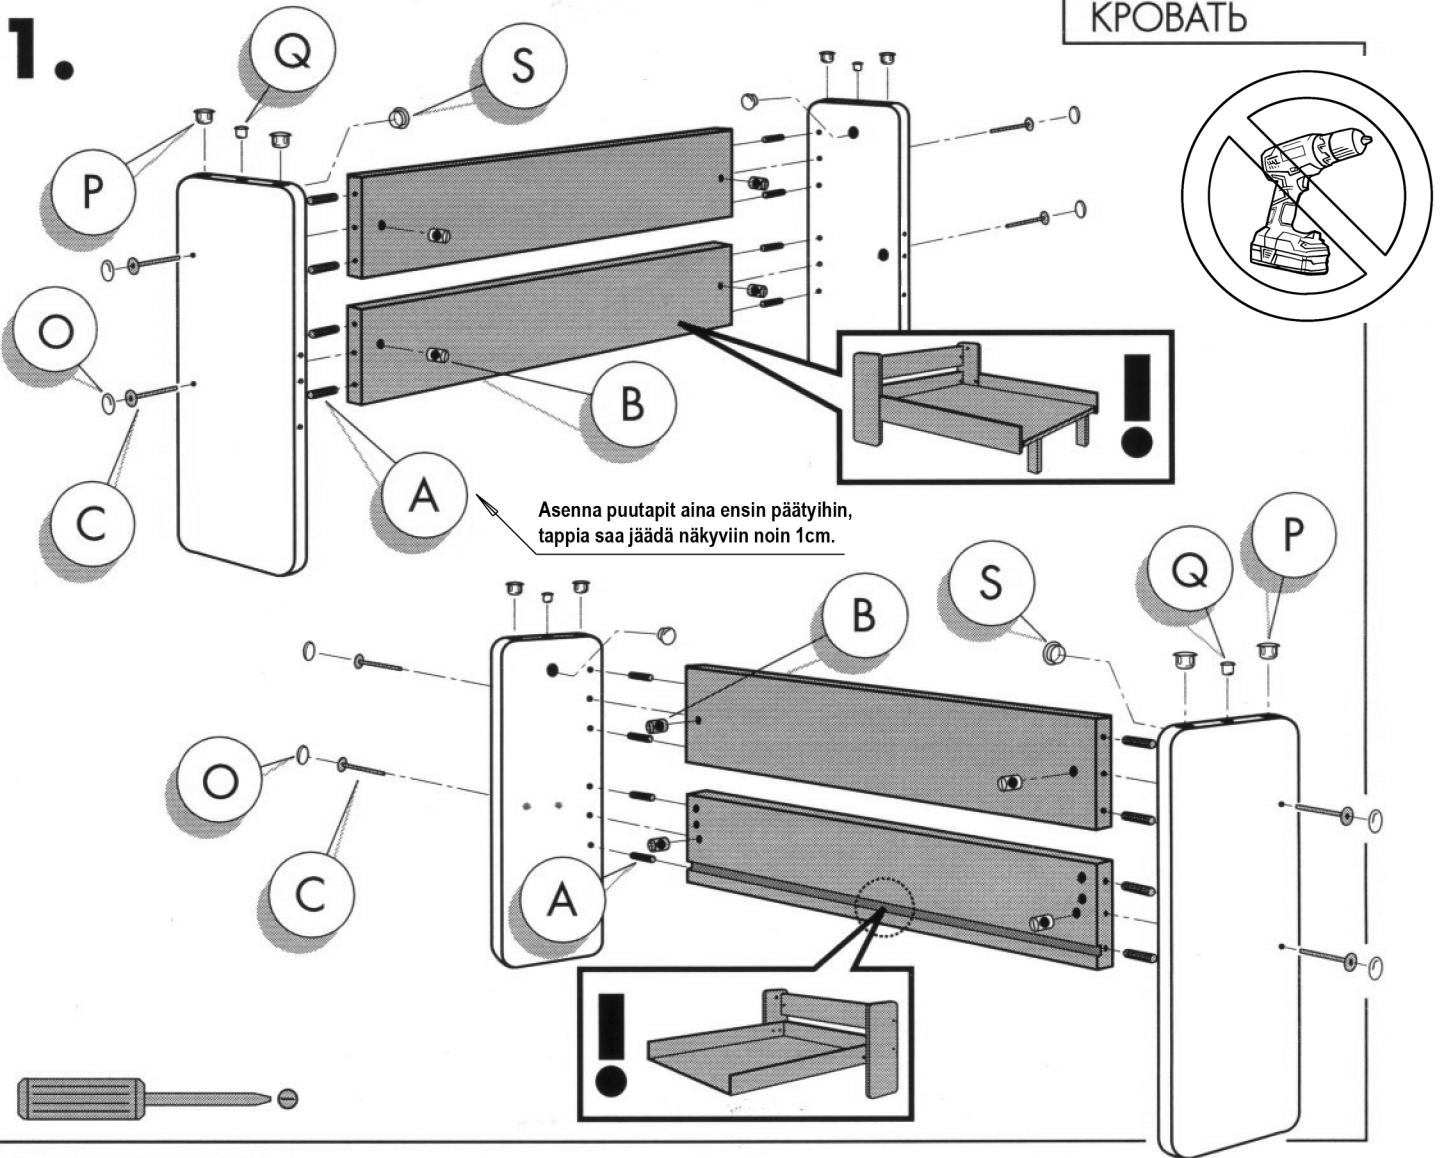

SÄNKY  
 SÄNG  
 BED  
 BETT  
 LIT INDIVIDUEL  
 КРОВАТЬ

A x 16	B x 8	C x 8	O x 8/0	P x 8	Q x 4	S x 4	V x 1

1.

2.

10x40mm	6x14mm	6x38mm	4x20mm	15mm	4,5x40mm	
A x 8	B x 2	D x 2	H x 10	K x 2	Z x 4	

<b>TÄRKEÄÄ!</b>	Tarkista ensin pakkauksen sisältö. Järjestä ruuvit ja helat ohjeen osoittamalla tavalla. Kokoa huonekalu numerorjestyksessä kuvien mukaisesti.
<b>VIKTIGT!</b>	Kontrollera först innehållet. Sortera skruvar och beslag enligt anvisningen. Montera möbelen i nummerordning och som bilderna visar.
<b>IMPORTANT!</b>	First check the contents to make sure that nothing is missing. Sort out the screws and fittings as shown. Assemble your furniture step by step, as shown in the illustrations.
<b>WICHTIG!</b>	Kontrollieren Sie zuerst den Inhalt. Danach Schrauben gemäß Anleitung zurechtlegen. Die Möbelteile in der Reihenfolge der Zahlen zusammenbauen-siehe Abbildung.
<b>IMPORTANT!</b>	Contrôlez d'abord le contenu. Triez vis et accessoires d'installations selon les instructions. Assemblez le meuble en suivant l'ordre numérique et en vous référant aux illustrations.
<b>ВАЖНО!</b>	Проверьте содержимое упаковки. Отсортируйте винты и метиз как показано на рисунке. Последовательность сборки мебели показана на рисунке.