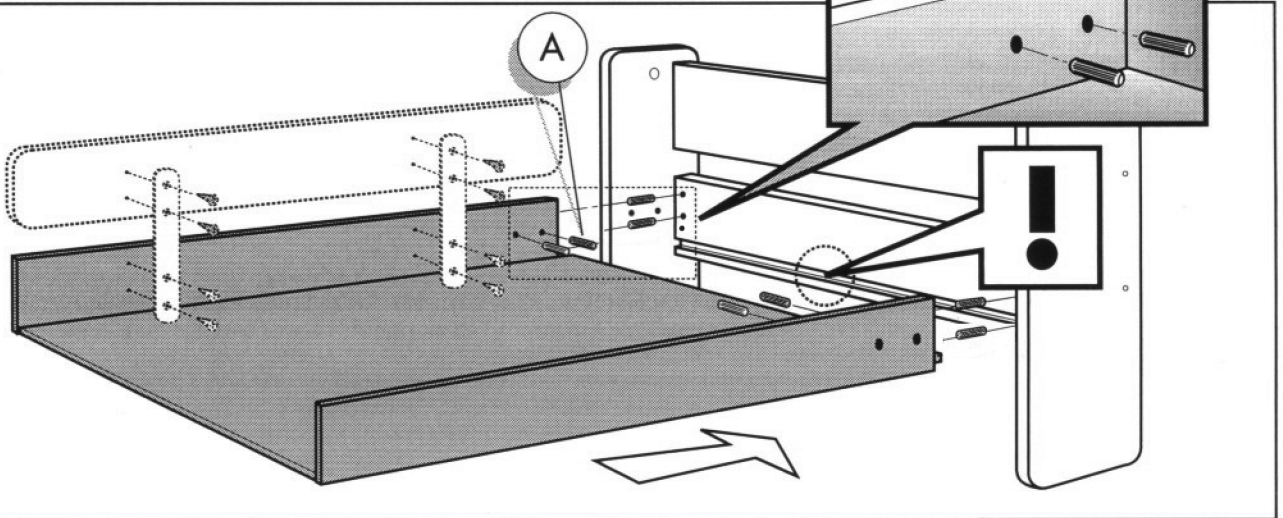

SÄNKY  
 SÄNG  
 BED  
 BETT  
 LIT INDIVIDUEL  
 КРОВАТЬ

A x 16	B x 8	C x 8	O x 8/0	P x 8	Q x 4	S x 4	V x 1

1.

2.

10x40mm	6x14mm	6x38mm	4x20mm	15mm	4,5x40mm	
A x 8	B x 2	D x 2	H x 10	K x 2	Z x 4	

<b>TÄRKEÄÄ!</b>	Tarkista ensin pakkauksen sisältö. Järjestä ruuvit ja helat ohjeen osoittamalla tavalla. Kokoa huonekalu numerorjestyksessä kuvien mukaisesti.
<b>VIKTIGT!</b>	Kontrollera först innehållet. Sortera skruvar och beslag enligt anvisningen. Montera möbelen i nummerordning och som bilderna visar.
<b>IMPORTANT!</b>	First check the contents to make sure that nothing is missing. Sort out the screws and fittings as shown. Assemble your furniture step by step, as shown in the illustrations.
<b>WICHTIG!</b>	Kontrollieren Sie zuerst den Inhalt. Danach Schrauben gemäß Anleitung zurechtlegen. Die Möbelteile in der Reihenfolge der Zahlen zusammenbauen-siehe Abbildung.
<b>IMPORTANT!</b>	Contrôlez d'abord le contenu. Triez vis et accessoires d'installations selon les instructions. Assemblez le meuble en suivant l'ordre numérique et en vous référant aux illustrations.
<b>ВАЖНО!</b>	Проверьте содержимое упаковки. Отсортируйте винты и метиз как показано на рисунке. Последовательность сборки мебели показана на рисунке.