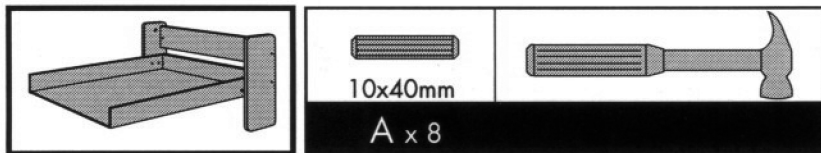

SÄNKY  
 SÄNG  
 BED  
 BETT  
 LIT INDIVIDUEL  
 КРОВАТЬ

A x 16	B x 8	C x 8	O x 8/0	P x 8	Q x 4	S x 4	V x 1

1.

2.

10x40mm	6x14mm	6x38mm	4x20mm	15mm	4,5x40mm	
A x 8	B x 2	D x 2	H x 10	K x 2	Z x 4	

<b>TÄRKEÄÄ!</b>	Tarkista ensin pakkauksen sisältö. Järjestä ruuvit ja helat ohjeen osoittamalla tavalla. Kokoa huonekalu numerorjestyksessä kuvien mukaisesti.
<b>VIKTIGT!</b>	Kontrollera först innehållet. Sortera skruvar och beslag enligt anvisningen. Montera möbelen i nummerordning och som bilderna visar.
<b>IMPORTANT!</b>	First check the contents to make sure that nothing is missing. Sort out the screws and fittings as shown. Assemble your furniture step by step, as shown in the illustrations.
<b>WICHTIG!</b>	Kontrollieren Sie zuerst den Inhalt. Danach Schrauben gemäß Anleitung zurechtlegen. Die Möbelteile in der Reihenfolge der Zahlen zusammenbauen-siehe Abbildung.
<b>IMPORTANT!</b>	Contrôlez d'abord le contenu. Triez vis et accessoires d'installations selon les instructions. Assemblez le meuble en suivant l'ordre numérique et en vous référant aux illustrations.
<b>ВАЖНО!</b>	Проверьте содержимое упаковки. Отсортируйте винты и метиз как показано на рисунке. Последовательность сборки мебели показана на рисунке.